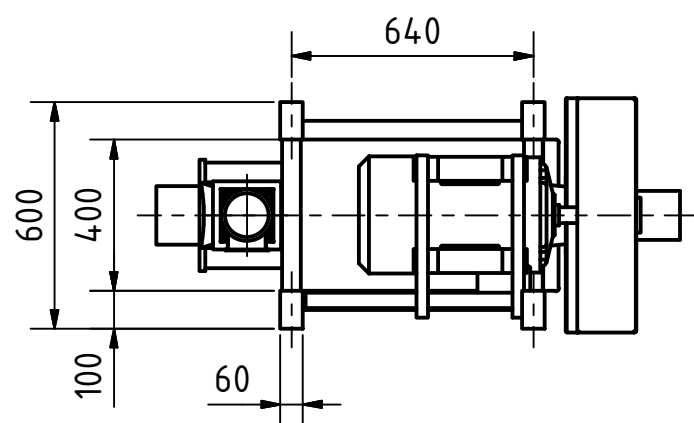

A (1 : 20)

Specifications	
Size	1386 x 620 x 1489
Inlet	Ø100
Outlet	Ø150
Aspiration	Ø120
Motor	11 kW
Weight	480 kg

 Streckel & Schrader GmbH & Co. KG Hinschenfelder Str. 35 22041 Hamburg Germany Tel.: 040 2880 340 10		Werkstoff: Allgemein		Maßstab: 1 : 20	
		Gezeichnet: 21.03.2013		Name: Bartelmann	
Kontrolliert:		Norm:		Halbzeug: Gewicht: -	
Status:		Änderungen:		Benennung: Jet pearler Type JP 1	
DATUM:		Name:		Zeichnungs-Nr.: 013-00010	
				1	
				A3	